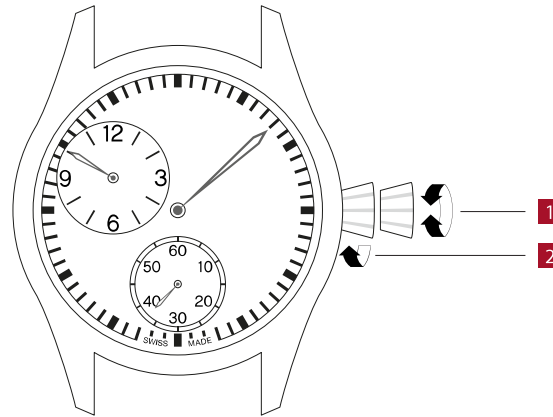

AL 650

HANDWINDING
REGULATOR
CALIBER

- 1**
- Change of time
 - Ajustement de l'heure
 - Einstellung der Zeit
 - Ajuste de la hora
 - Acerto da hora
 - Aggiustamento dell'ora
 - 時刻合わせ
 - Установка даты
 - 時間調校
 - 시각 변경

- 2**
- Wind up
 - Remonter
 - Aufziehen
 - Terminer
 - Cuerda
 - Carica
 - 巻き上げ
 - Положение для завода механизма
 - 上鍊
 - 테엽 감기